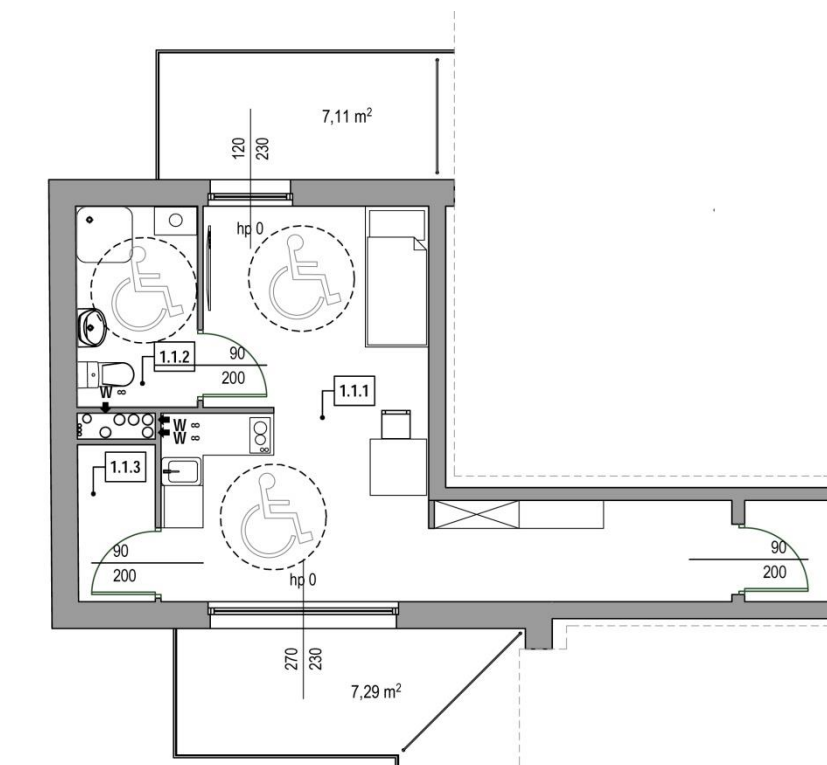

Nr lokalu:

L 1

Powierzchnia
użytkowa:

32,93 m²

Kondygnacja:

Piętro 1

Powierzchnia
sprzedażowa:

33,22 m²

Pomieszczenia:

Salon z aneksem kuchennym	25,67 m ²
Łazienka	4,82 m ²
Garderoba	2,44 m ²
Cz. tarasu	14,40 m ²

Wskazane w karcie lokalu dane mają charakter poglądowy i nie stanowią oferty handlowej